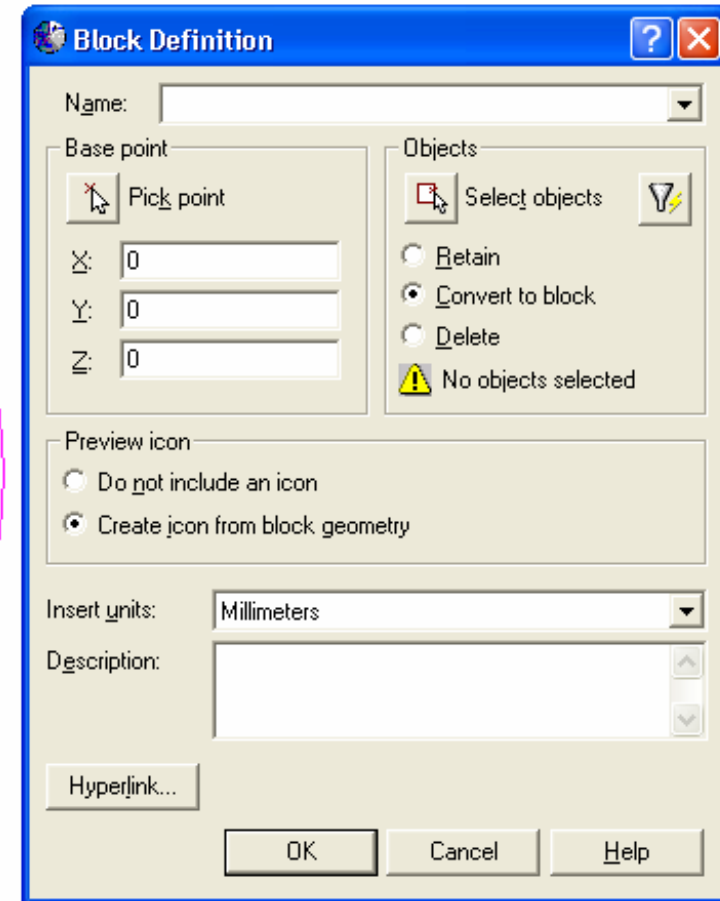

FORMAÇÃO DE PESSOAL DAS ÁREAS FUNCIONAIS
APOIO TÉCNICO A ACTIVIDADES DE C & T

**Blocos
Referências
Externas
e Imagens**

DESENHO TÉCNICO MODERNO, APOIADO
PELAS TECNOLOGIAS DE INFORMAÇÃO

block

block

block

wblock

“atributos”

insert

explode

minsert

image

xref

hyperlink

qselect